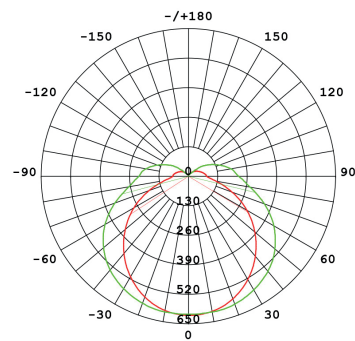

Applique IP65

Rettangolare

Corpo ► PC

NERO

CURVA FOTOMETRICA

Unendo design moderno e funzionalità, crea effetti luminosi ricercati e garantisce un'atmosfera accogliente e sicura. Una soluzione di illuminazione elegante e di qualità è per valorizzare gli spazi esterni.

Caratteristiche generali	
Codice articolo	IPB24TS
Potenza	24W
Temperatura colore	3 CCT
Fascio	100°
Indice di protezione	65
CRI	80
Dimmerabile	No
Flusso	2500 Lm

Caratteristiche tecniche	
Tensione	AC 180-250V
Frequenza	50-60 Hz
Fattore di potenza	0,7
Temperatura di esercizio	-20°C to +50°C