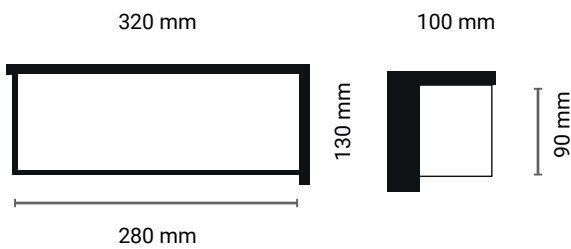

Applique IP65

Rettangolare

Corpo ► PC

NERO

CURVA FOTOMETRICA

Unendo design moderno e funzionalità, crea effetti luminosi ricercati e garantisce un'atmosfera accogliente e sicura. Una soluzione di illuminazione elegante e di qualità è per valorizzare gli spazi esterni.

Caratteristiche generali	
Codice articolo	IPB24TS
Potenza	24W
Temperatura colore	3 CCT
Fascio	100°
Indice di protezione	65
CRI	80
Dimmerabile	No
Flusso	2500 Lm

Caratteristiche tecniche	
Tensione	AC 180-250V
Frequenza	50-60 Hz
Fattore di potenza	0,7
Temperatura di esercizio	-20°C to +50°C