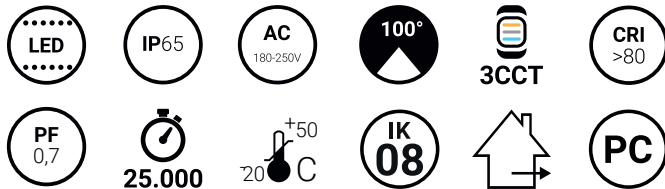

Applique IP65

Rettangolare

Corpo ► PC

NERO

CURVA FOTOMETRICA

Unendo design moderno e funzionalità, crea effetti luminosi ricercati e garantisce un'atmosfera accogliente e sicura. Una soluzione di illuminazione elegante e di qualità è per valorizzare gli spazi esterni.

Caratteristiche generali	
Codice articolo	IPB24TS
Potenza	24W
Temperatura colore	3 CCT
Fascio	100°
Indice di protezione	65
CRI	80
Dimmerabile	No
Flusso	2500 Lm

Caratteristiche tecniche	
Tensione	AC 180-250V
Frequenza	50-60 Hz
Fattore di potenza	0,7
Temperatura di esercizio	-20°C to +50°C